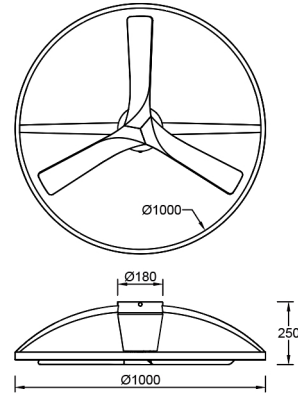

Familia: NEPAL II

Referencia: 9486

Fecha: 03/09/2025

DATOS PRINCIPALES		TAMAÑOS	
Categoría:	Ventilación	Altura (h):	25 cm
Tipología:	Ventilador de Techo	Diámetro (ø):	100 cm
Descripción:	Ventilador Led - Blanco + Madera	Anchura (l):	
Acabado:	Blanco+Madera	Profundidad (w):	
Material:			
EAN:	8435153194863		

APLICACIONES			
Dimable:	SI	Tipo interruptor:	
Dimer Incluido:	Not found	Altura ajustable:	NO

LED		DRIVER	
Lumens:	lm	Driver ref.:	
CCT:	3000K-5000K	Marca driver:	
Wattios LED:	45	Modelo driver:	
LED (horas):	25.000	Driver output:	
Reemplazable:	SI	Certificado driver:	CE
Marca/Tipo LED:		Cod. Remoto:	R00143(433MHz)
On/Off:	10.000		

LOGÍSTICA

Nº bultos por artículo:	1	INDIV.
	Caja 1	Peso bruto: 12,00 kg
CBM caja ind:	0,000 m ³	Peso neto: 4,00 kg
Caja alto (h):	107 cm	
Caja ancho (l):	106 cm	
Caja profundo (w):	21 cm	

INSTALACIÓN

Clase protección:	I	Garantía:	5 años	Cargador:
Input:	100-240V~50/60Hz	Etiqueta energética:	C	Bluetooth: NO
		Protección agua:	IP20	Altavoz:
		CRI:	>= 80	